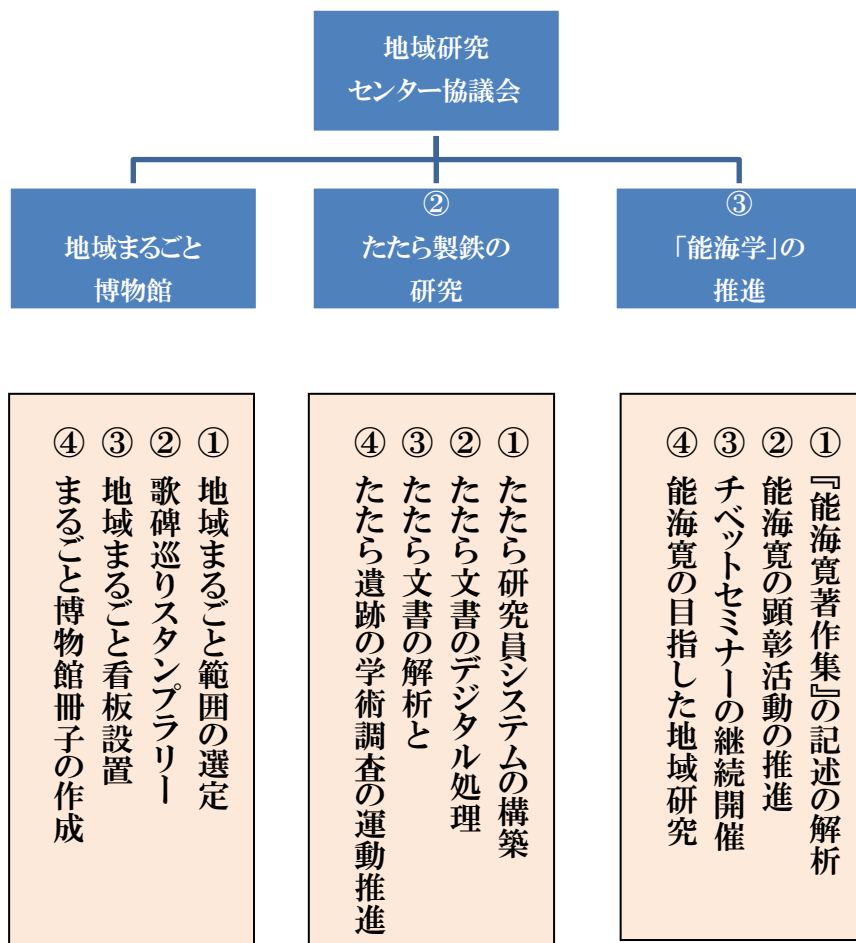

石峰&抱月のふるさと『地域まるごと博物館』

波佐ネット通信

No. 2 2014.9.10

地域研究センター協議会

【参加団体】

西中国山地民具を守る会
波佐文化協会
能海寛研究会
ほたる湯館G・ゴルフ場

地域研究センター

「地域まるごと博物館」のシナリオづくりと実践活動の推進
実践民俗学の推進と古代たたら製鉄・たたら文書の研究
「能海学」の推進と知的国際交流の推進
石峰&抱月を媒体としたITネット販売の推進
食文化と特産品開発

地域研究センターの機能

「地域研究センター協議会」は、団体（西中国山地民具を守る会、波佐文化協会、能海寛研究会）を推進母体に、一般会員をもって構成しています。

最初の取組みとして、「地域まるごと博物館」の推進を重点的に行います。